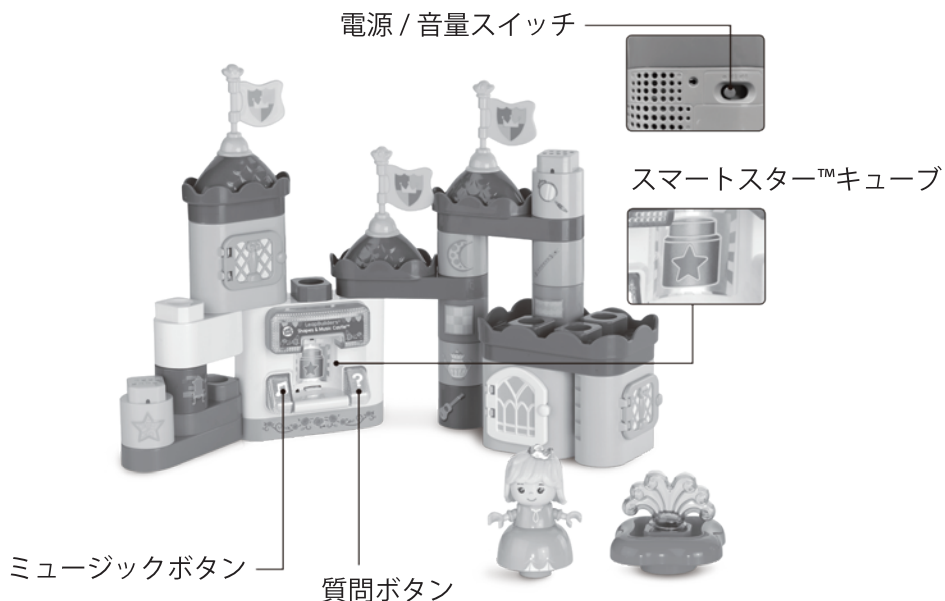

Shapes & Music Castle™

取扱説明書

対象年齢：2歳～

製造元 VTech Electronics Ltd.

23/F, Tai Ping Industrial Centre, Block 1, 57 Ting Kok Road, Tai Po, N.T., Hong Kong

© 2023 VTech Electronics Ltd.

イントロダクション

LeapBuilders® Shapes & Music Castle™セットをお選びいただき、誠にありがとうございます。

このインタラクティブな組立セットには、10個の両面学習ブロックと20個の組立部品、電子式のスマートスター™キューブが付属しています。学習ブロックをインタラクティブなスマートスター™キューブに挿入することで、形状、楽器、および物について学ぶことができます。

全ての部品で自由な発想力を刺激し、積み木の楽しさを堪能して下さい。

各部の説明

セット内容

- ・スマートスター™キューブ1個

- ・組立部品 19個

- ・両面学習ブロック 10個

電池の取り外しと取り付け方

- 1) 電源が OFF になっていることを確認してください。
- 2) 電池蓋はスマートスターキューブの裏側にあります。
ドライバーを使ってネジを緩めます。
- 3) 電池ボックスの内部の図に従って、新しい単3型アルカリ電池2本を電池ボックスにセットしてください。
(正常動作のため、新しいアルカリ乾電池を使用することをお勧めします。)
- 4) 電池蓋を正しくセットし、蓋のネジを締めてしっかりと閉じてください。

ソング 3 ♪

お城は素晴らしい形でいっぱい
どの部屋にも見つける形があるよ！
王冠は円、玉座は四角い
どの部屋にも見つける形があるよ！
プリンセスのドレスも三角形
どの部屋にも見つける形があるよ！

ソング 4 ♪

王様はフレールと言うよ、女王は万歳と言うよ
宮廷の人々のためにパーティーを開こう
プリンセスもそこにいるでしょう、花を髪に挿して
勇敢な騎士が帰ってくるのを

お手入れとメンテナンス

1. やや湿った布で拭いて清潔に保ってください。
2. 直射日光のあたる場所、高温になるところで使用、放置、保管しないでください。
3. 長期間使用しない場合は電池を抜いて保管してください。
4. 硬い面に落としたり、湿気や水にさらさないでください。