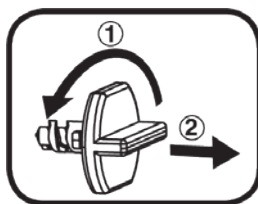

- ・建物のアイデア冊子 1部
- ・取扱説明書（英文）1部

注意

セロテープ、ナイロンシート、パッキングロック、タグ、結束バンド、梱包用ネジ等の梱包材は、この玩具の一部ではありませんので、お子様の安全のために廃棄してください。

お願い： 取扱説明書には重要な情報が記載されていますので大切に保管してください。

【パッキングロックの外し方】

- ① パッキングロックを反時計回りに90度回転させます。
- ② パッキングロックを引き出し廃棄してください。

電池の取り外しと取り付け方

- 1) 電源が OFF になっていることを確認してください。
- 2) 電池蓋はスマートスターキューブの裏側にあります。
ドライバーを使ってネジを緩めます。
- 3) 電池ボックスの内部の図に従って、新しい単3型アルカリ電池2本を電池ボックスにセットしてください。
(正常動作のため、新しいアルカリ乾電池を使用することをお勧めします。)
- 4) 電池蓋を正しくセットし、蓋のネジを締めてしっかりと閉じてください。